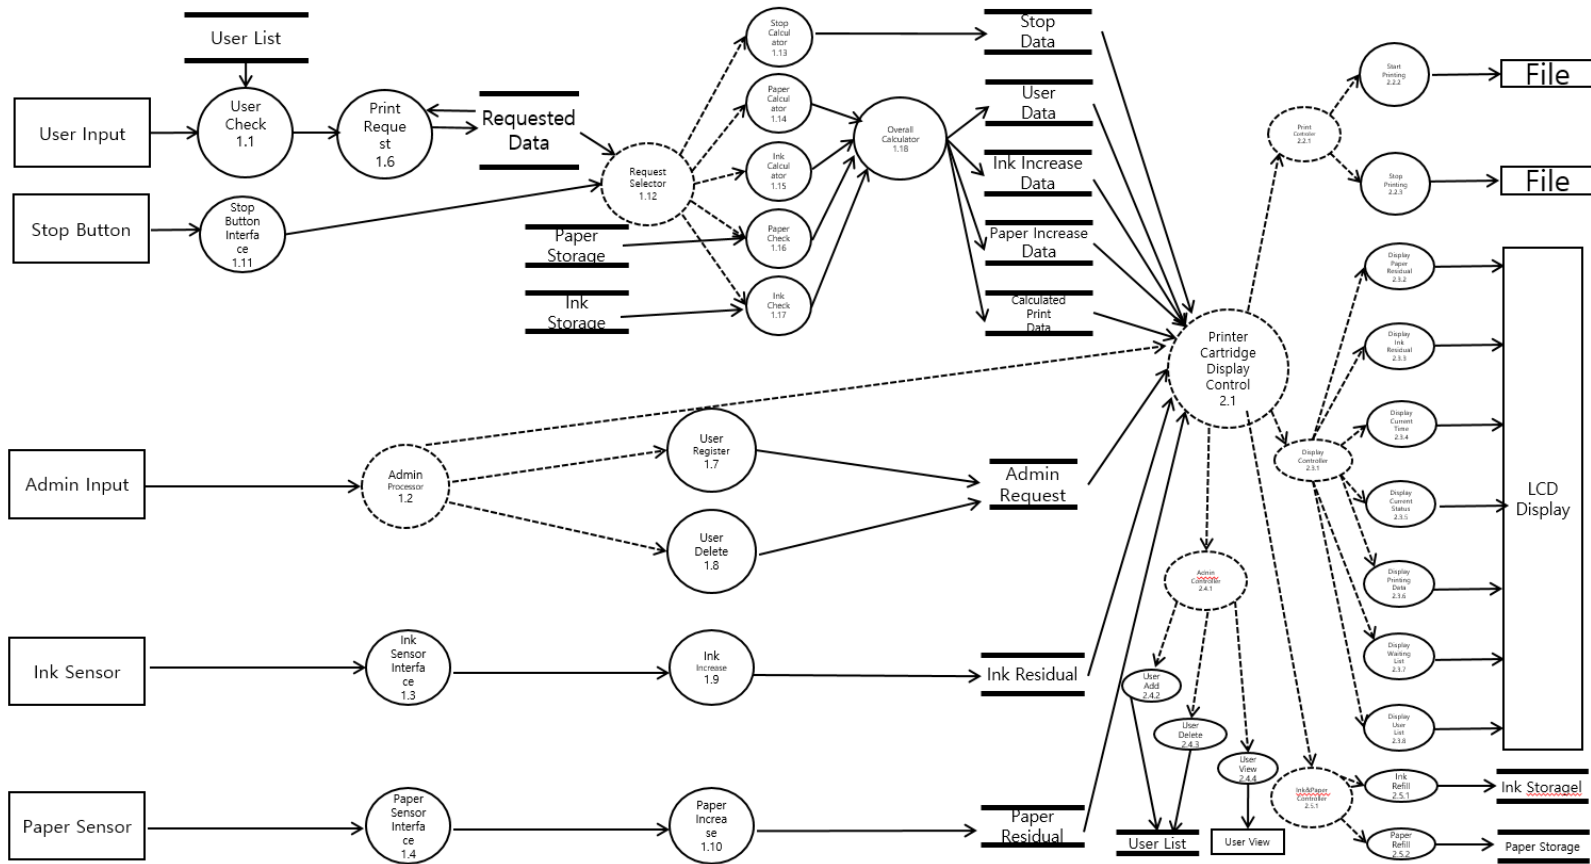

T4

소프트웨어 공학개론

# Network Printer System First Task

---

201211334 김우진  
201112212 김민구  
201311274 박기원  
201011796 왕학준

# Structured Charts(Basic)