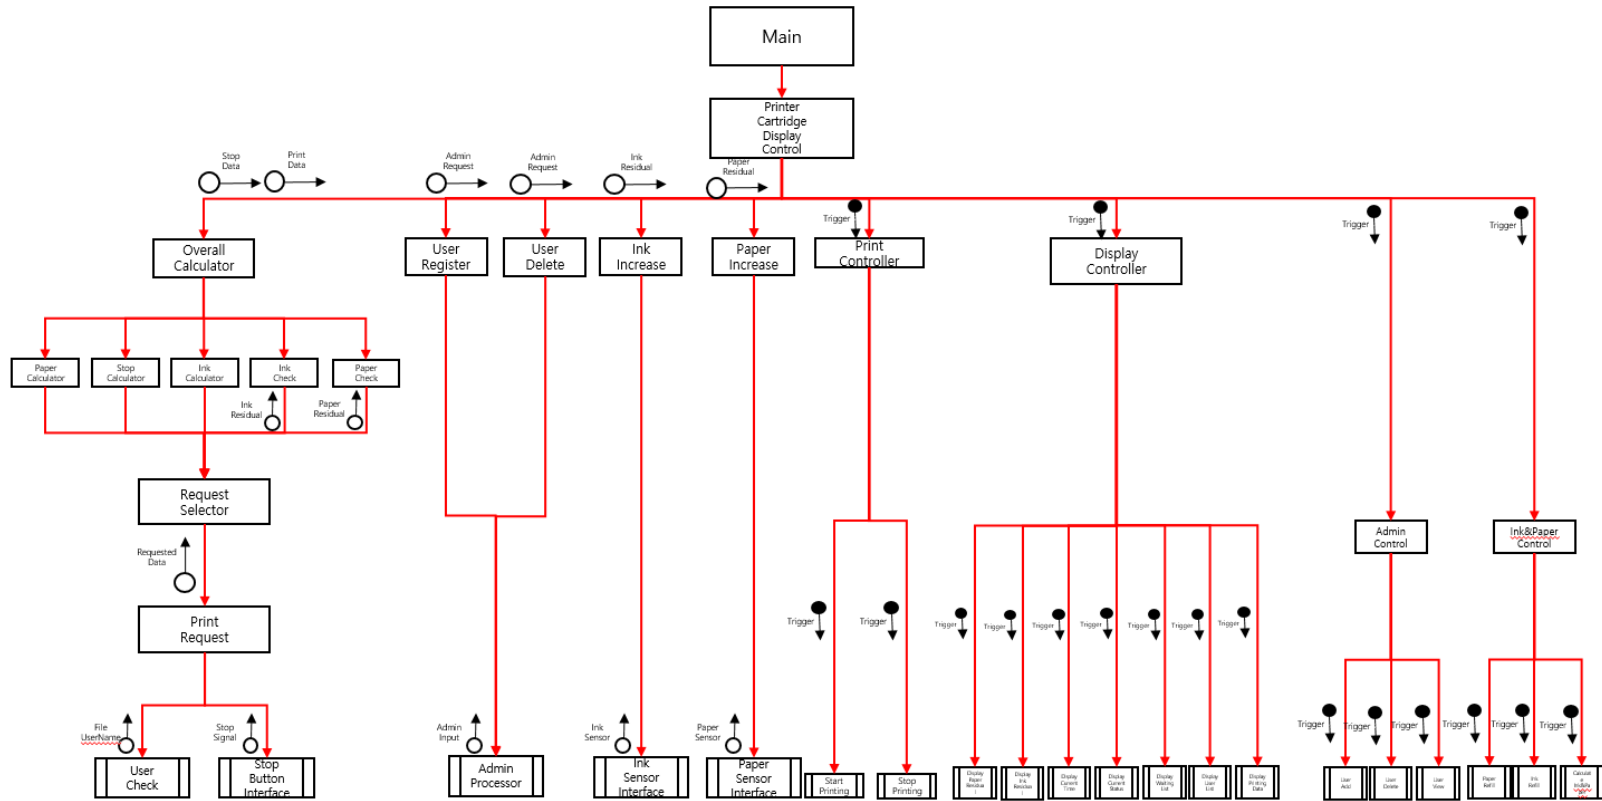

T4

소프트웨어 공학개론

# Network Printer System First Task

---

201211334 김우진  
201112212 김민구  
201311274 박기원  
201011796 왕학준

# Overall DFD

# Structured Charts(Basic)